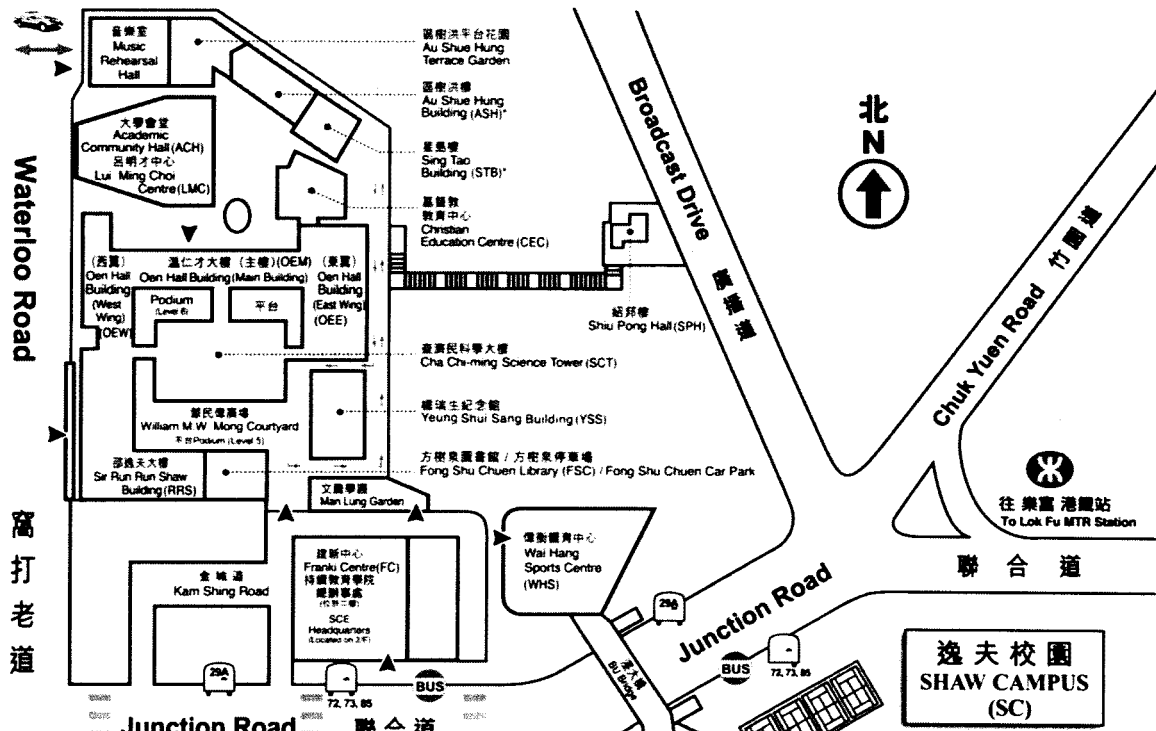

香港浸會大學
HONG KONG BAPTIST UNIVERSITY

逸夫校園
SHAW CAMPUS
(SC)

圖例 Legend

- 行人出入口
Pedestrian Entrance/Exit
- 車輛出入口
Vehicular Entrance/Exit
- 公共巴士站
Bus Stop
- 公共小巴士站
Light Bus Stop
- 港鐵站
MTR Station

* 此兩座大樓的房間編號英文字首均為AST
A common room code AST is adopted to all the rooms in these two buildings