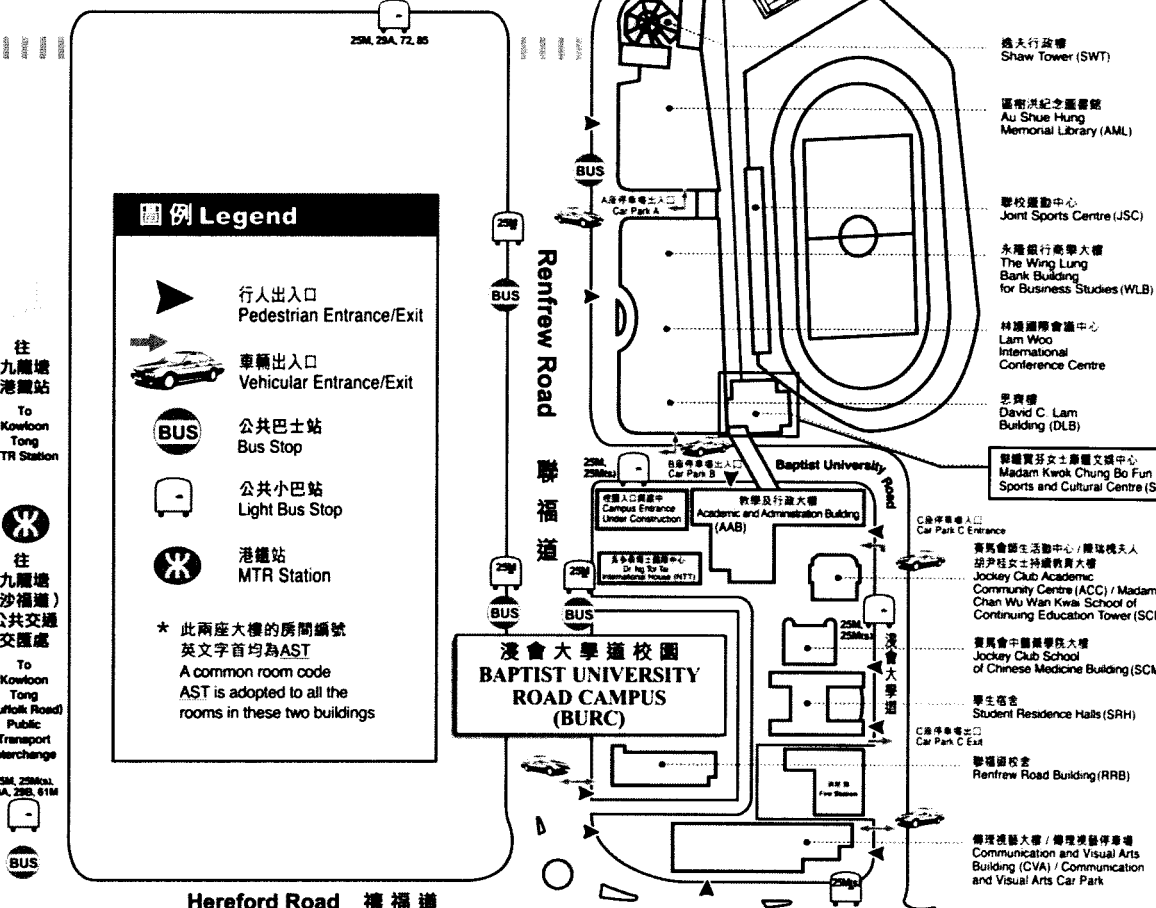

香港浸會大學
HONG KONG BAPTIST UNIVERSITY

逸夫校園
SHAW CAMPUS
(SC)

圖例 Legend

- 行人出入口
Pedestrian Entrance/Exit
- 車輛出入口
Vehicular Entrance/Exit
- 公共巴士站
Bus Stop
- 公共小巴士站
Light Bus Stop
- 港鐵站
MTR Station

* 此兩座大樓的房間編號英文字首均為AST
A common room code AST is adopted to all the rooms in these two buildings