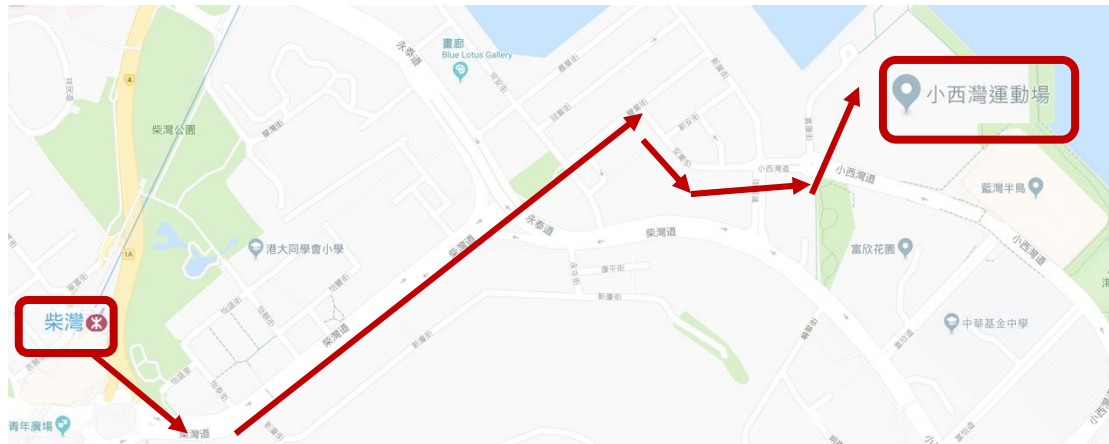

學生必須於上午八時十五分在運動場觀眾看台再次向班主任報到點名，逾時作遲到論。所有學生須於上述日期準時出席參觀比賽。學生如因病缺席，須於回校時呈交醫生紙，以資證明。家長如欲了解子弟參賽情況，可於十二月八日參閱學校網頁。

十二月十四日（星期四）為聯校陸運會後假期，十二月十五日（星期五）照常上課，敬請家長留意。

校長
歐陽惠賢

二零一七年十二月六日

學生可參考以下途徑前往小西灣運動場：

- 港鐵柴灣站 A 出口步行約 25 分鐘

- 47M 號綠色小巴…港鐵柴灣站至小西灣(富景花園)
- 62 號/62A 號綠色小巴…港鐵杏花邨站至小西灣(藍灣半島)
- 82M 號巴士…港鐵柴灣站至小西灣(藍灣半島)
- 106 號巴士…黃大仙至小西灣 (藍灣半島)
- 118 號巴士…深水埗 (東京街)至小西灣 (藍灣半島)
- 606 號巴士…彩雲 (豐盛街)至小西灣 (藍灣半島)
- 682 號巴士…馬鞍山 (利安邨)至小西灣 (藍灣半島)